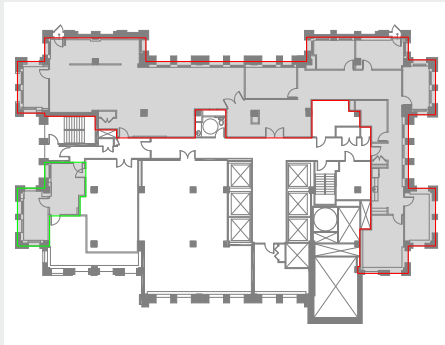

141 W JACKSON

— SUITE 2400 —

RSF 5,660

— SUITE 2450 —

RSF 530

Christian A. Domin
Managing Director
cdomin@glenstar.com
312-212-5321

Sandy Macaluso
Director
smacaluso@glenstar.com
312-605-9183

141 W. Jackson Blvd. Chicago. IL