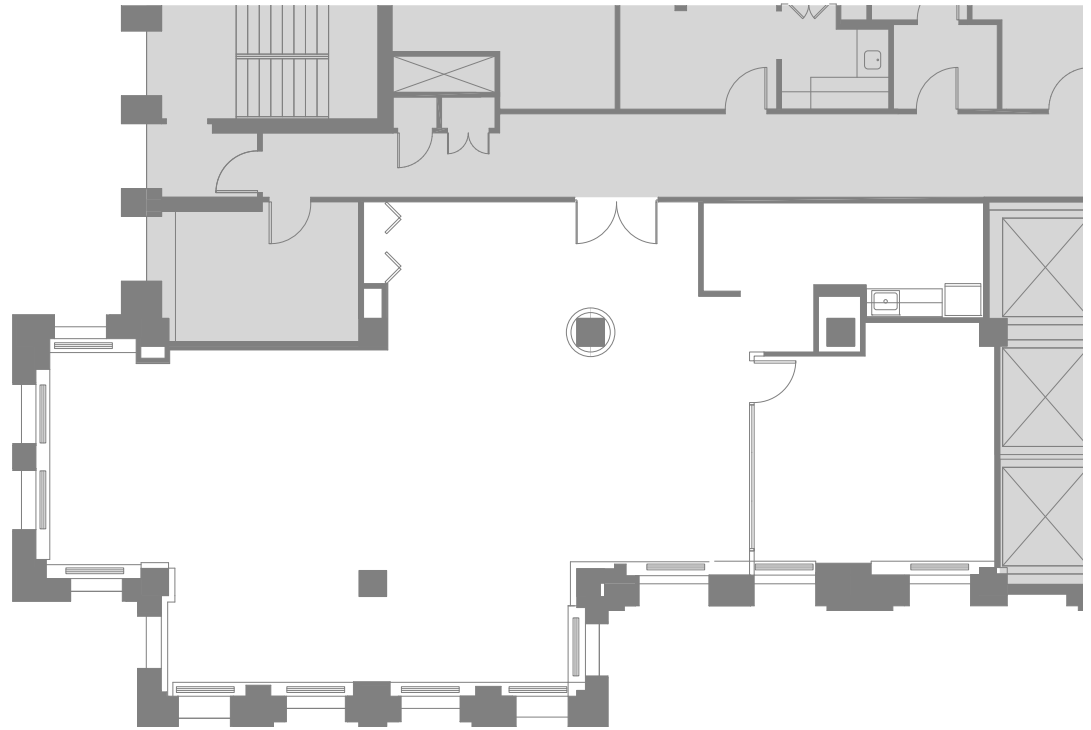

141 W JACKSON

— SUITE 3040 —

RSF 2,527

Christian A. Domin  
Managing Director  
cdomin@glenstar.com  
312-212-5321

Sandy Macaluso  
Director  
smacaluso@glenstar.com  
312-605-9183

141 W. Jackson Blvd. Chicago. IL