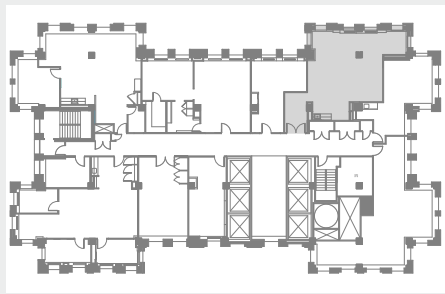

141 W JACKSON

— SUITE 3310 —

RSF 1,135

Christian A. Domin
Managing Director
cdomin@glenstar.com
312-212-5321

141 W. Jackson Blvd. Chicago. IL

www.141wjackson.com