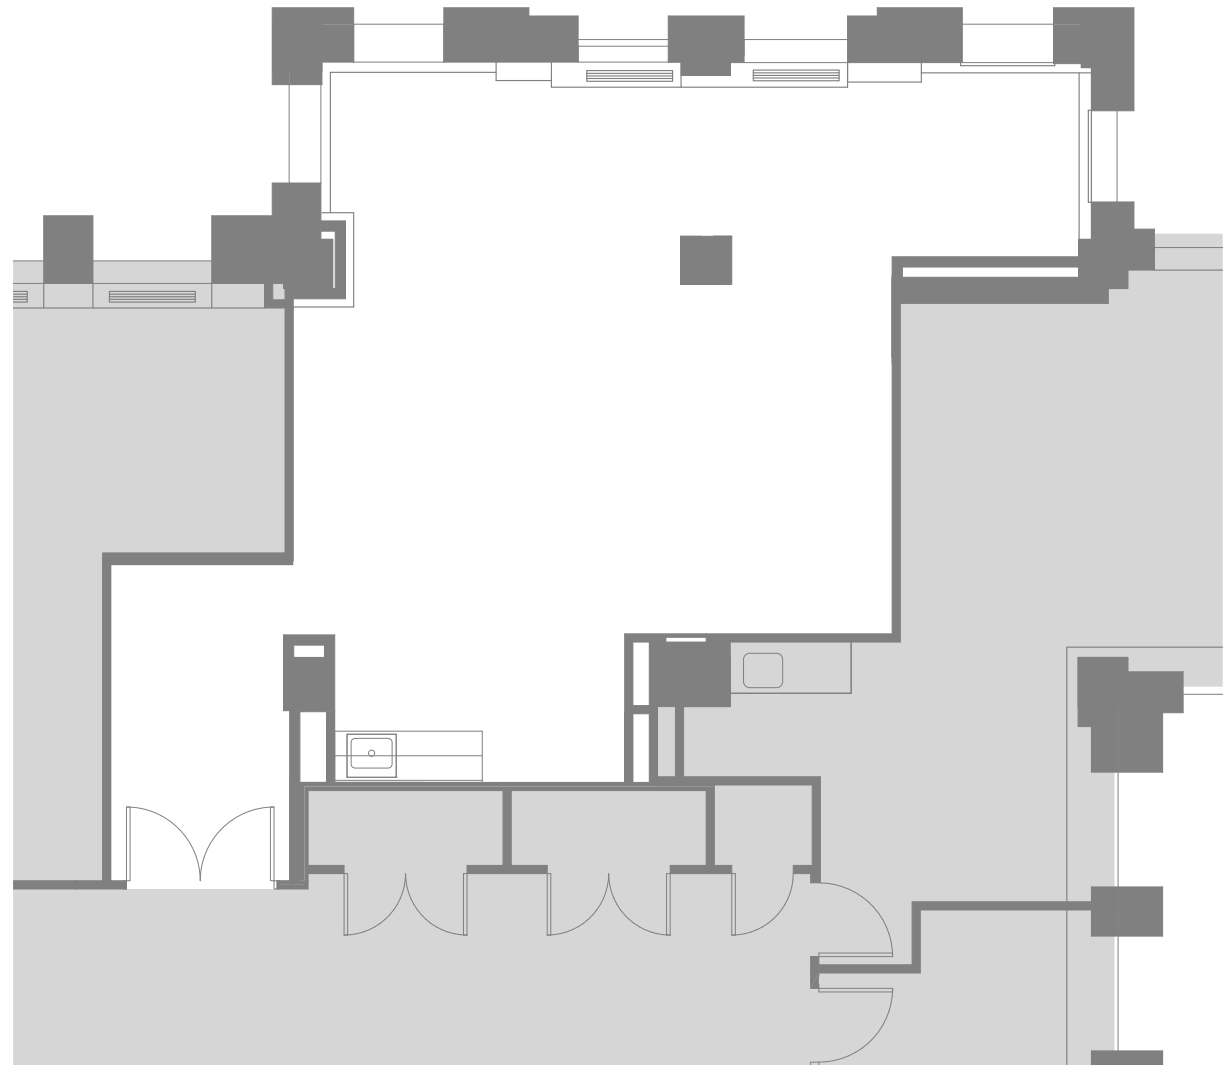

141 W JACKSON

— SUITE 3310 —

RSF 1,135

Christian A. Domin
Managing Director
cdomin@glenstar.com
312-212-5321

141 W. Jackson Blvd. Chicago. IL

www.141wjackson.com