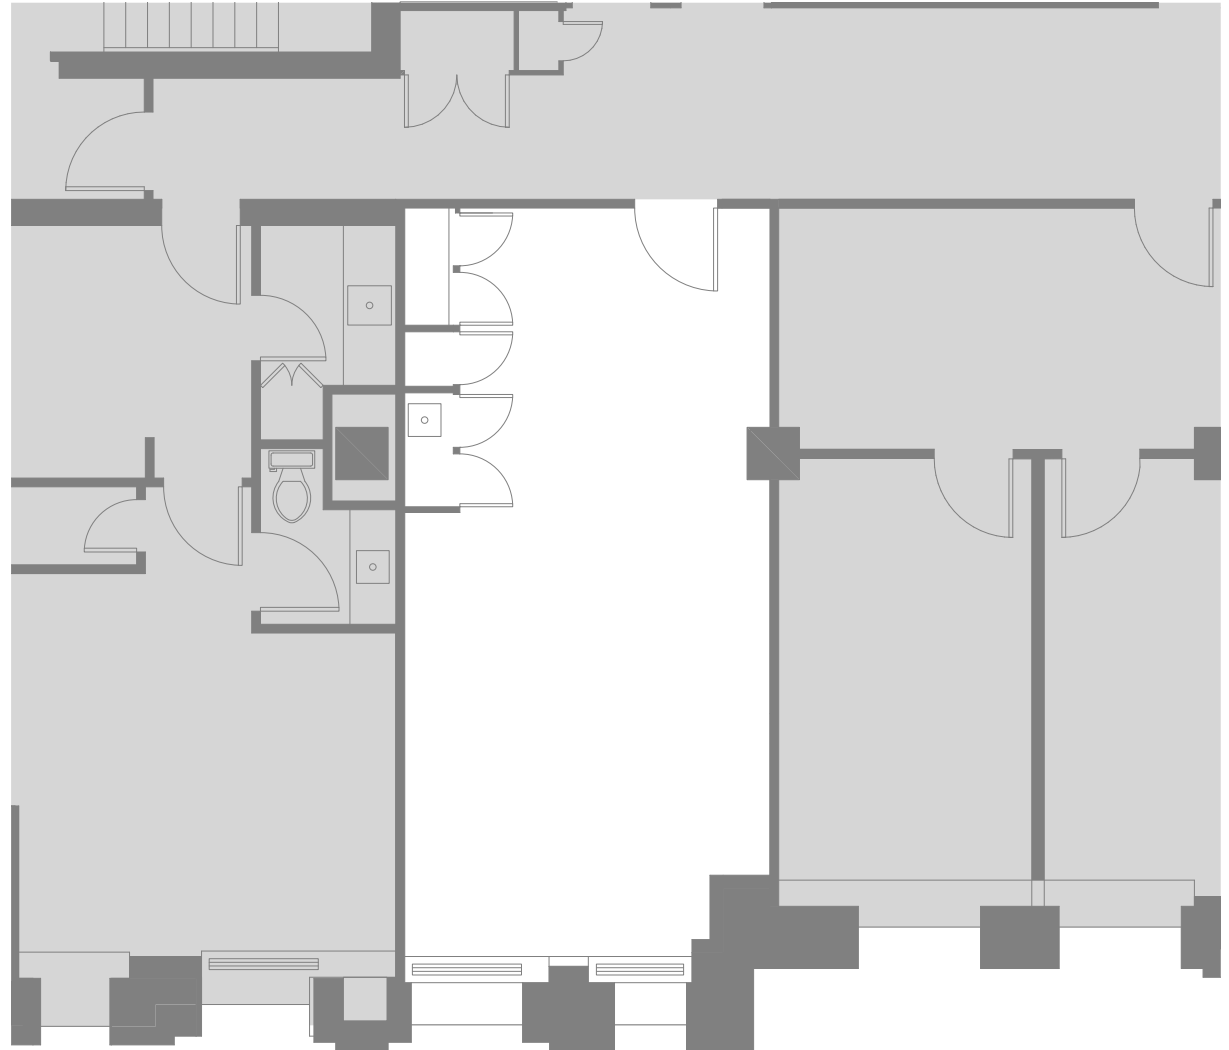

141 W JACKSON

— SUITE 3736 —

RSF 559

Christian A. Domin
Managing Director
cdomin@glenstar.com
312-212-5321

141 W. Jackson Blvd. Chicago. IL

www.141wjackson.com